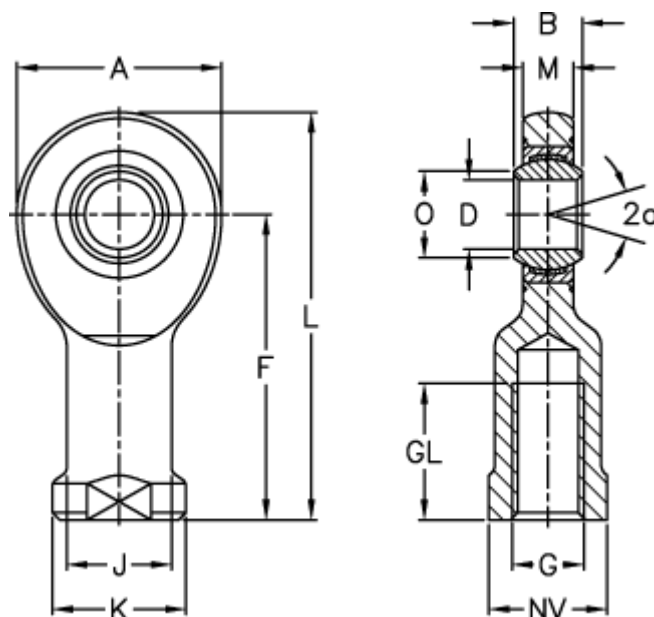

Varenummer: 03484030
 Beskrivelse: Fluro Ledhoved EIL 30D

Mål

A	= 73	J	= 40
a (grader)	= 6	K	= 50
B	= 22	L	= 146.5
D	= 30	M	= 19
Dynamisk træk kN	= 66	NV	= 41
F	= 110	O	= 34.2
g	= M30x2	Statisk træk kN	= 124
GL	= 56	Vægt	= 930